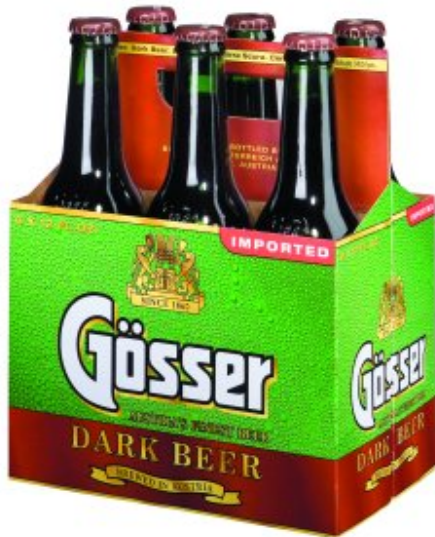

RAVEN BRANDS, INC

[Home](#) [Product Art](#) [UPC Codes](#)

[Jever](#) [Gaffel](#) [Dentergems](#) [Gösser](#)

[Gösser](#) Gösser Dark

(Leoben, Austria)

This bottom fermented, dark full-bodied beer is mildly hopped with a rich chocolate coffee malt flavor.

4.5% ABV
28 IBU

[Gösser Site](#)

Raven Brands

[Home](#) | [Resellers](#)

[Jever](#) | [Gaffel](#) | [Gösser](#) | [Dentergems](#)

All Website Content ©2006 by Raven Brands | Website Design by Quick Byte